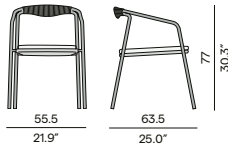

Dining arm chair