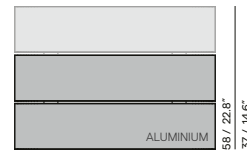

Vital - set of 2 or 3

79 / 31.1"