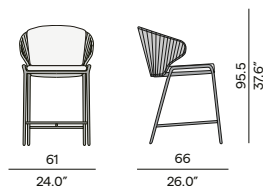

Barstool - 61