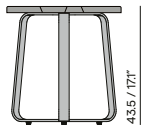

48 / 18.9"

Vital - set of 2 or 3

79 / 31.1"

79 / 31.1"

58.7 / 22.8"

37 / 14.6"

Giro 42

42 / 16.5"