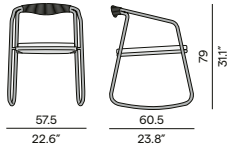

Rocking chair