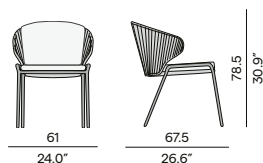

Dining arm chair