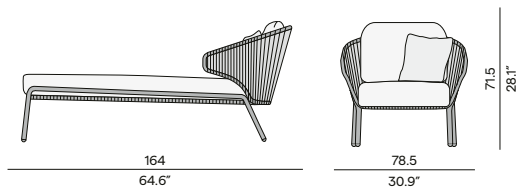

Chaise longue