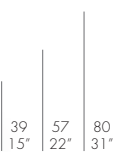

COLLECTION 2022

CAPA

Prix en chf ttc

CAPA

SØREN ROSE

SILLÓN. LOUNGE CHAIR

PT00903

SILLÓN. LOUNGE CHAIR

⚖️ 10,6 Kg - 23.32 lbs 📦 0,75 m³ - 26.48 ft³

with dektion® armrest
with iroko armrest

1'815.-
1'670.-

PT01292

COLCHONETA. MAT*

⚖️ 5,0 Kg - 11.00 lbs

náutica. soft
warm

460.-
605.-

SOFÁ 2 PLAZAS. 2 SEAT SOFA

PT00904

SOFÁ. SOFA

⚖️ 12,9 Kg - 28.38 lbs 📦 1,36 m³ - 48.02 ft³

with dektion® armrest
with iroko armrest

2'395.-
2'250.-

PT01305

COLCHONETA. MAT*