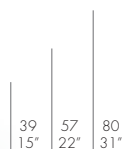

⚖️ 10,6 Kg - 23.32 lbs 📦 0,75 m³ - 26.48 ft³

with dektion® armrest
with iroko armrest

1'815.-
1'670.-

PT01292

COLCHONETA. MAT*

⚖️ 5,0 Kg - 11.00 lbs

náutica. soft
warm

460.-
605.-

SOFÁ 2 PLAZAS. 2 SEAT SOFA

PT00904

SOFÁ. SOFA

⚖️ 12,9 Kg - 28.38 lbs 📦 1,36 m³ - 48.02 ft³

with dektion® armrest
with iroko armrest

2'395.-
2'250.-

PT01305

COLCHONETA. MAT*

⚖️ 9,00 Kg - 19.80 lbs

náutica. soft
warm

750.-
990.-

MESA BAJA. COFFEE TABLE

PT00901

MESA. TABLE

⚖️ 22,7 Kg - 49.94 lbs 📦 0,4 m³ - 14.12 ft³

1'065.-